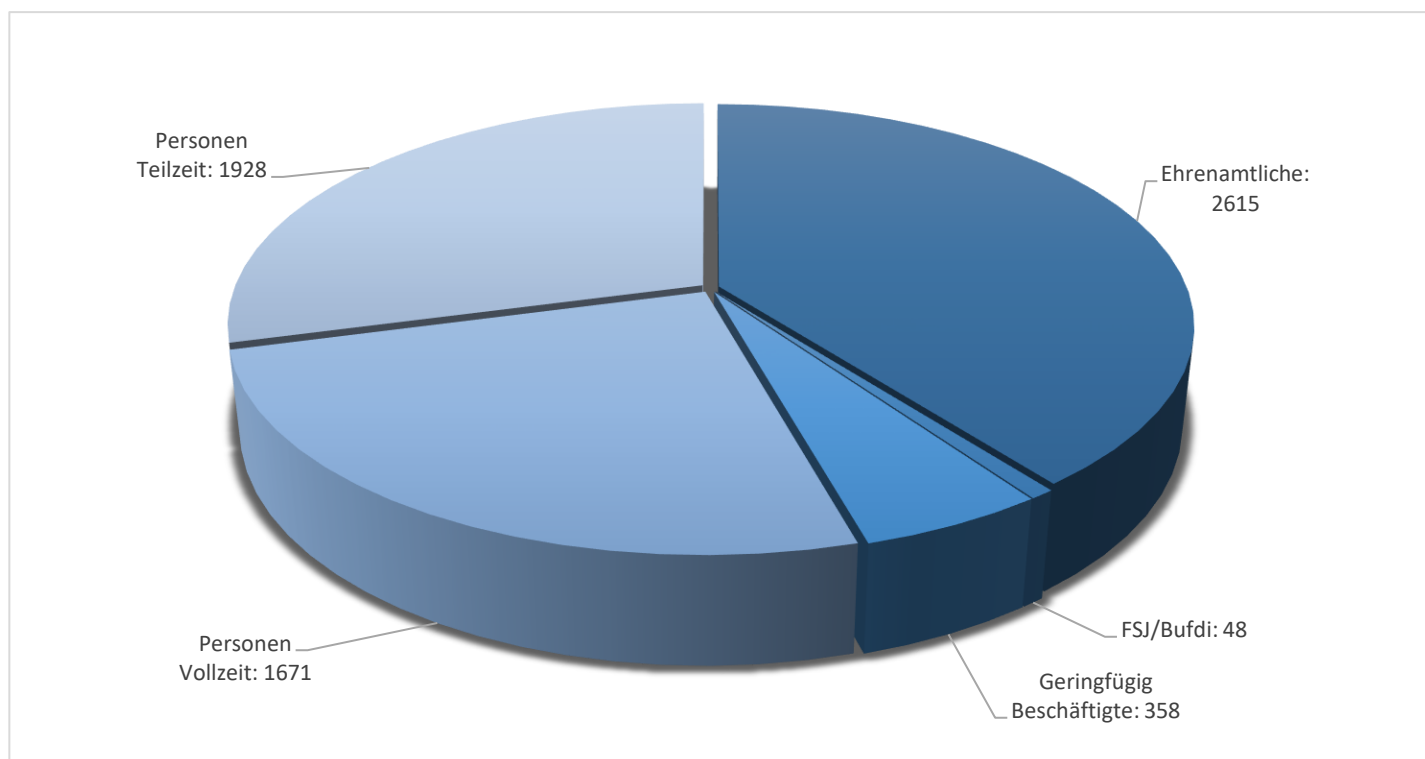

Personalstruktur Gruppe Innere Mission München 2018

Gesamtzahl hauptamtliche Mitarbeitende: 4919

Stand: 31.12.2018