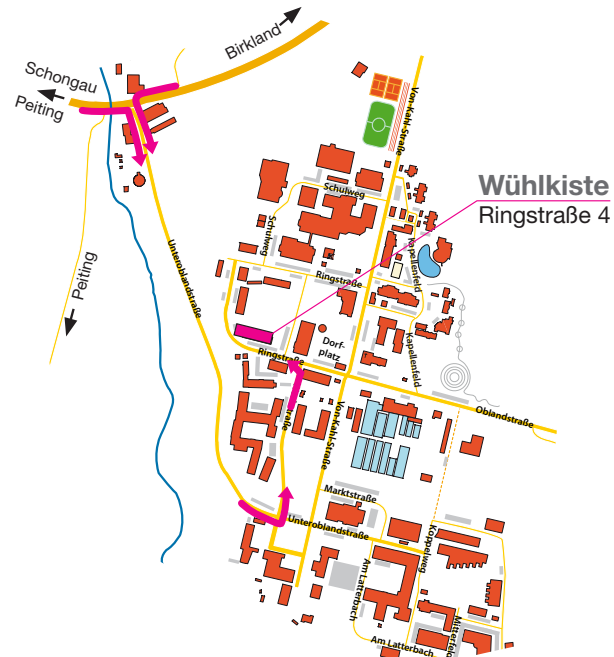

## So finden Sie uns in Herzogsägmühle:

**i+s PFAFFENWINKEL GMBH**

**Gemeinnützige Integrations- und Servicegesellschaft zur Berufsförderung (HRB-Nr. 79 482)**

Die i+s Pfaffenwinkel versteht sich als Brücke zum allgemeinen Arbeitsmarkt für Frauen und Männer, die nach einer Phase der Arbeits- und Beschäftigungstherapie oder Ausbildung eine Zeit der Mitarbeit in einem Betrieb besonderer Art benötigen. Vorhandene Fähigkeiten können hier ausgebaut werden. Die Arbeitsanleitenden unterstützen bei Problemen und helfen bei der Suche nach einem Arbeitsplatz auf dem ersten Arbeitsmarkt.