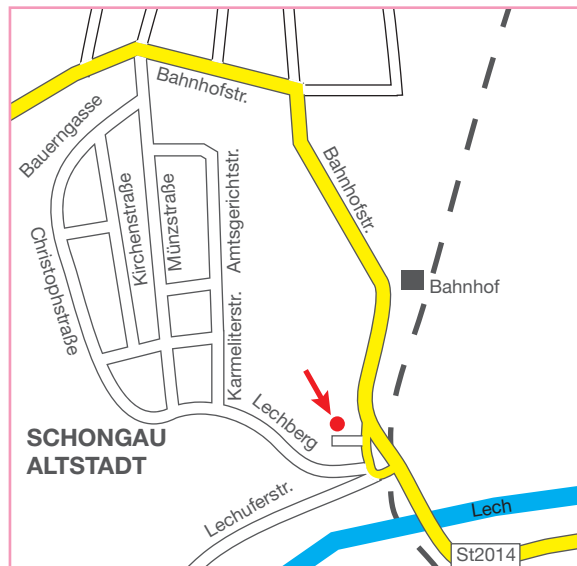

So finden Sie uns in Schongau:

So finden Sie uns in Herzogsägmühle:

is PFAFFENWINKEL GMBH

Gemeinnützige Integrations- und Servicegesellschaft
zur Berufsförderung (HRB-Nr. 79 482)

Von-Kahl-Straße 4 · 86971 Peiting-Herzogsägmühle
Telefon: 0 88 61/219-0 · Telefax: 0 88 61/219-4310
E-Mail: info@is-pfaffenwinkel.de · Internet: www.is-pfaffenwinkel.de