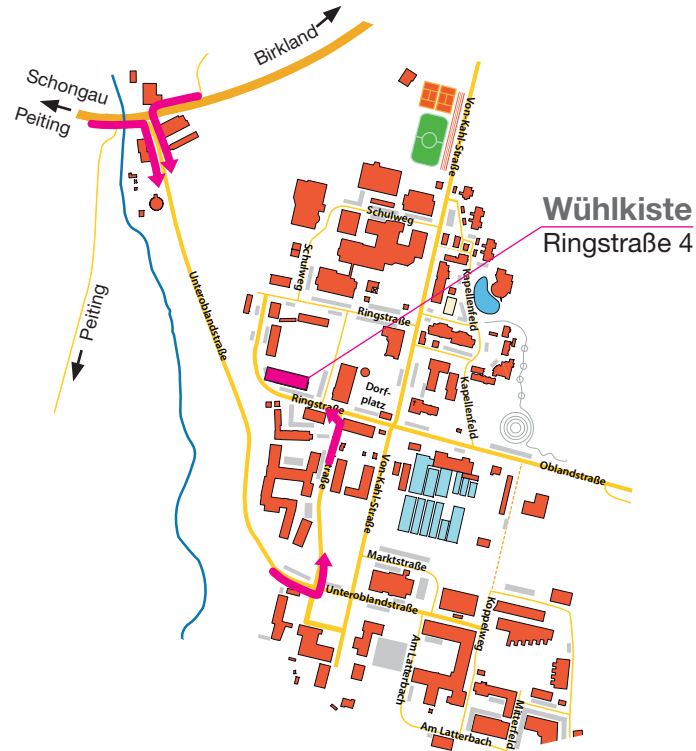

So finden Sie uns in Schongau:

So finden Sie uns in Herzogsägmühle:

is PFAFFENWINKEL GMBH

Gemeinnützige Integrations- und Servicegesellschaft
zur Berufsförderung (HRB-Nr. 79 482)

Von-Kahl-Straße 4 · 86971 Peiting-Herzogsägmühle
Telefon: 0 88 61/219-0 · Telefax: 0 88 61/219-4310
E-Mail: info@is-pfaffenwinkel.de · Internet: www.is-pfaffenwinkel.de