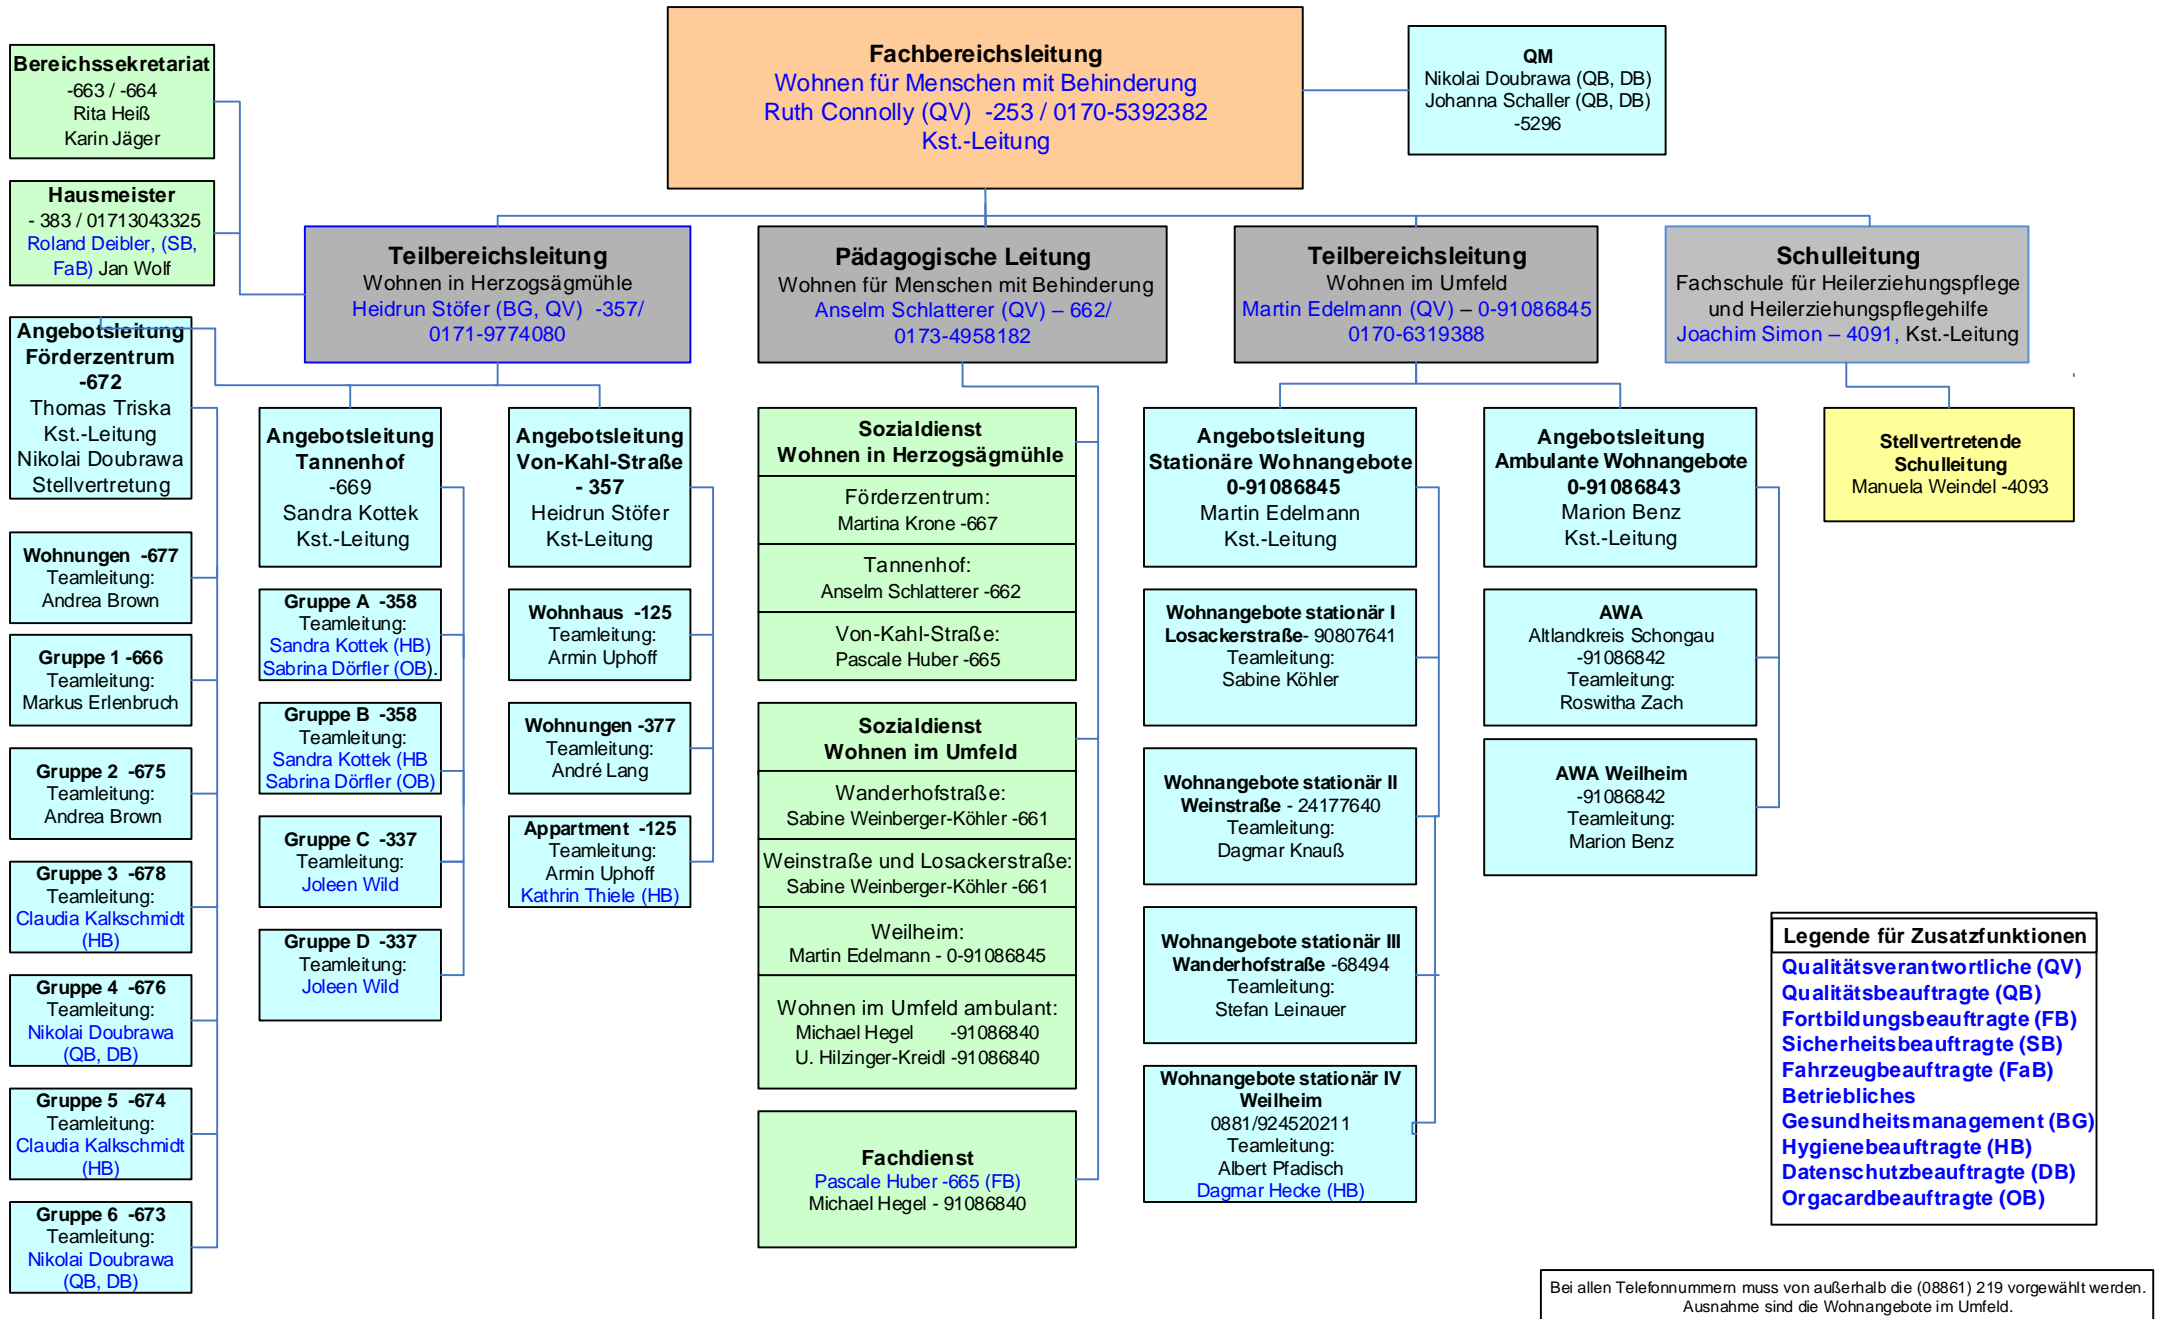

Organigramm mit Telefonnummern

Bei allen Telefonnummern muss von außerhalb die (08861) 219 vorgewählt werden. Ausnahme sind die Wohnangebote im Umfeld.